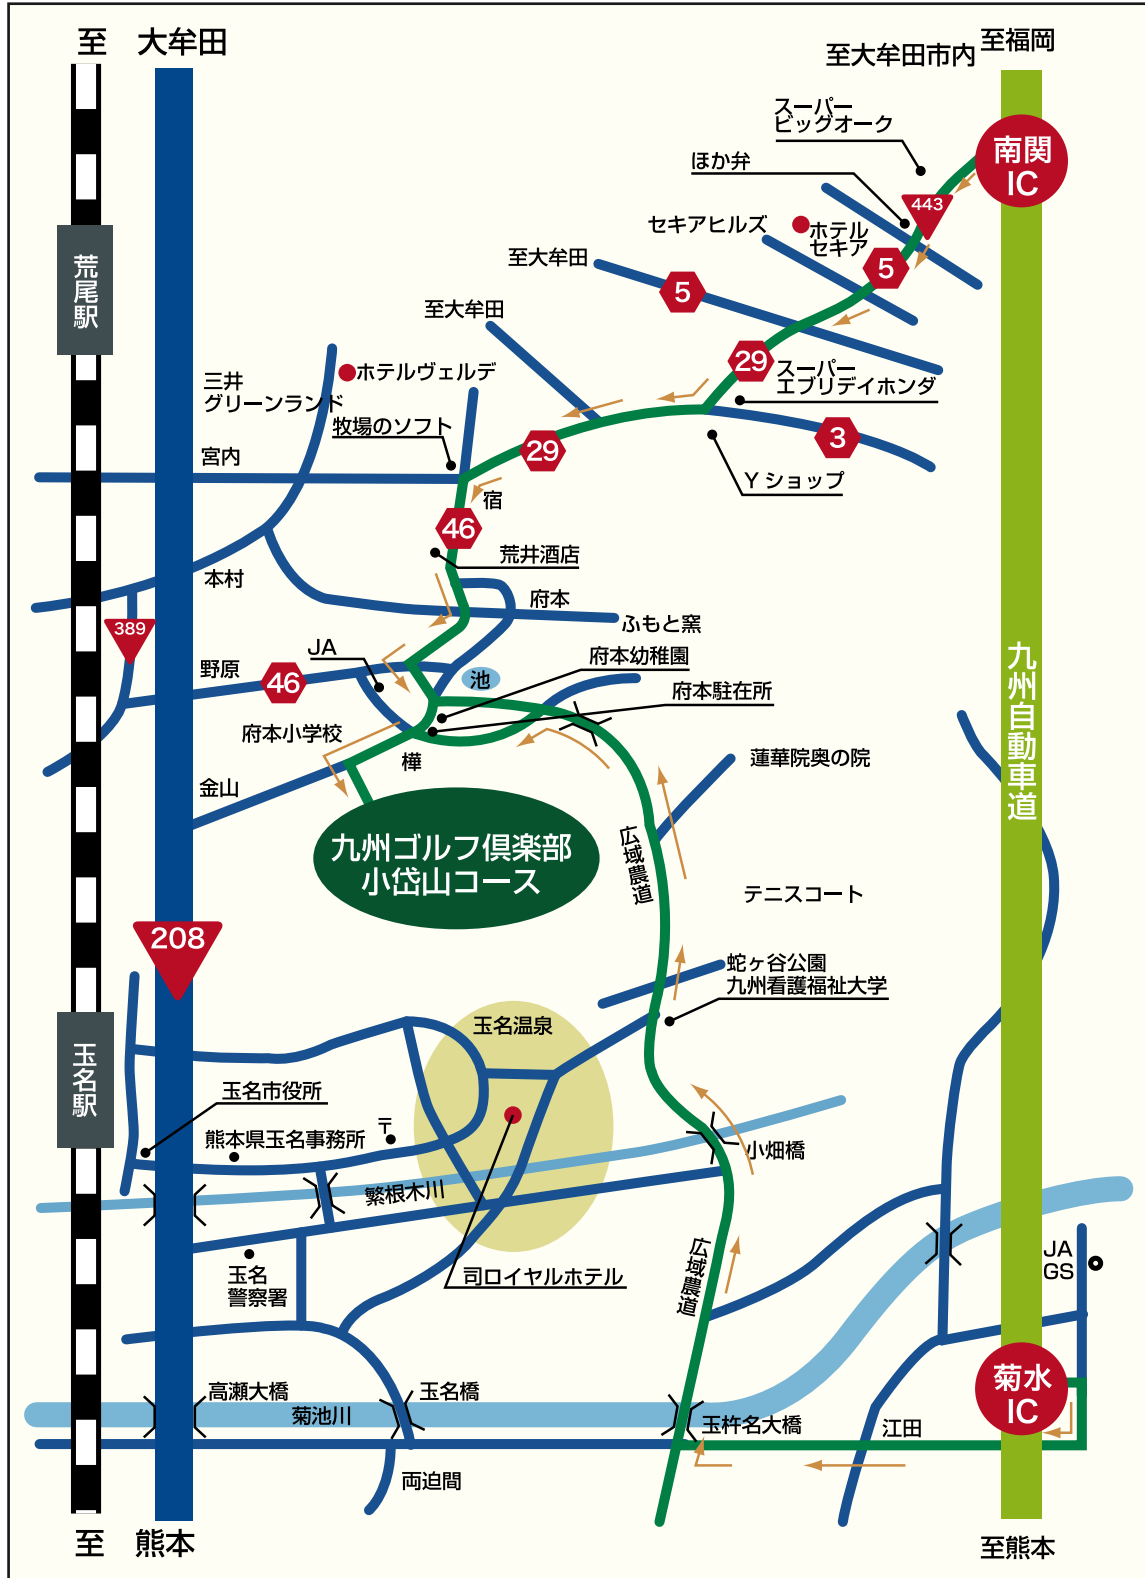

# 九州ゴルフ倶楽部 小岱山コース

〒864-0162 熊本県荒尾市金山字丸山 2001 番地

TEL. 0968-68-0100 FAX. 0968-68-1101

■JR 大牟田駅より車で約 20 分

■久留米 I.C. より九州自動車道を経て車で約 35 分

■熊本 I.C. より九州自動車道を経て車で約 40 分

■太宰府 I.C. より九州自動車道を経て車で約 60 分

■福岡空港より九州自動車道を経て車で約 80 分

■雲仙、長崎行きフェリー長洲港まで約 20 分